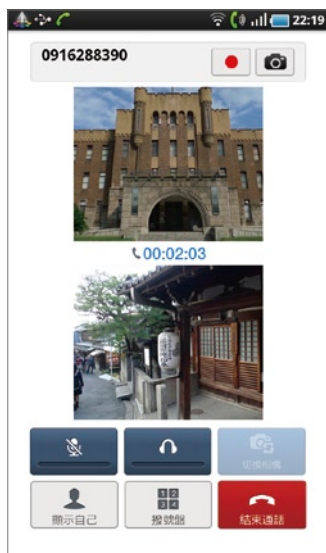

## 視訊會議即時通

利用手機正面的視訊鏡頭，搭配GALAXY Tab的視訊電話功能，可以輕鬆與客戶進行遠端連線，透過互動式對話，與面對面的直接溝通，有如使用者在與客戶當面進行討論，處理公事也更加得心應手！

1 點選進入「手機」功能，在撥號介面可以直接點選「視訊通話」撥打，和語音通話有明顯區隔。

2 進行視訊通話時，上方的視窗為對方的顯示圖像；而下方的視窗則是使用者的畫面。

3 通話介面中的選項可以選擇隱藏或是顯示視訊鏡頭的影像。在通話期間，如果已配對藍牙耳機，能夠選擇將聲音傳送至藍牙耳機中。